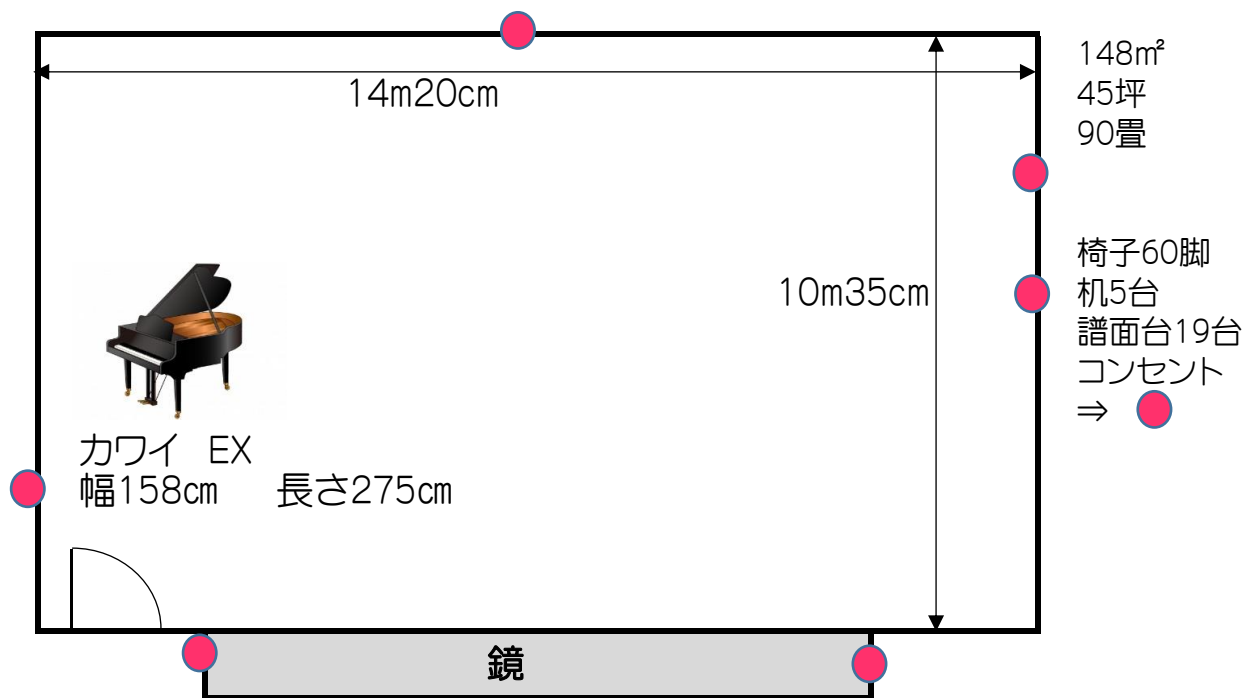

リハーサル室

■冷暖房使用料 240円/30分

■ピアノ使用料 1,500円/1時間

※1坪=3.32㎡(2畳分) 1畳=1.66㎡(91cm×182cm)